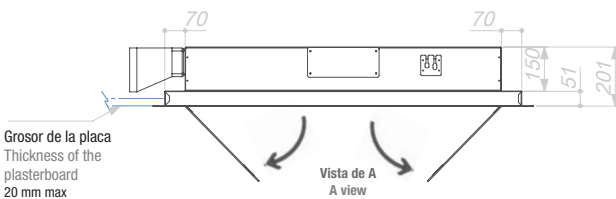

Esquemas medidas / Technical Drawings

Motor Interior / Interior Motor

Apertura de puerta / Door opening

Grosor de la placa
Thickness of the
plasterboard
20 mm max

Vista de A
A view

Motor Intermedio exterior / Duct-in-line motor

Acceso / Access WEB

Altura mínima falso techo
Minimum height of false ceiling

Motor Int. 210 mm

Motor Ext. Ø 200 300 mm

Motor Ext. 260 x 100 210 mm

Medidas Encastre
Built in Sizes

130 cm 1230 x 720

160 cm 1485 x 720