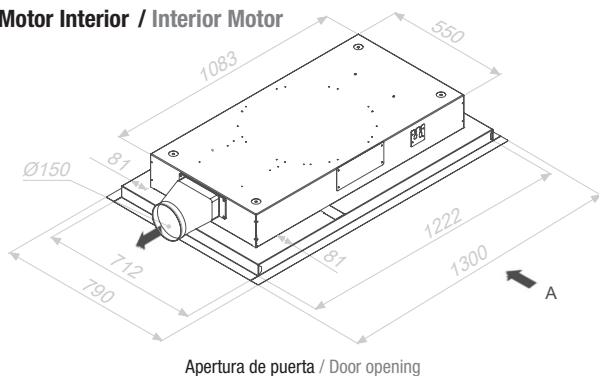

Esquemas medidas / Technical Drawings

Motor Interior / Interior Motor

Apertura de puerta / Door opening

Grosor de la placa
Thickness of the
plasterboard
20 mm max

Vista de A
A view

Motor Intermedio exterior / Duct-in-line motor

Acceso / Access WEB

Altura mínima falso techo
Minimum height of false ceiling

Motor Int. 210 mm

Motor Ext. Ø 200 300 mm

Motor Ext. 260 x 100 210 mm

Medidas Encastre
Built in Sizes

130 cm 1230 x 720

160 cm 1485 x 720