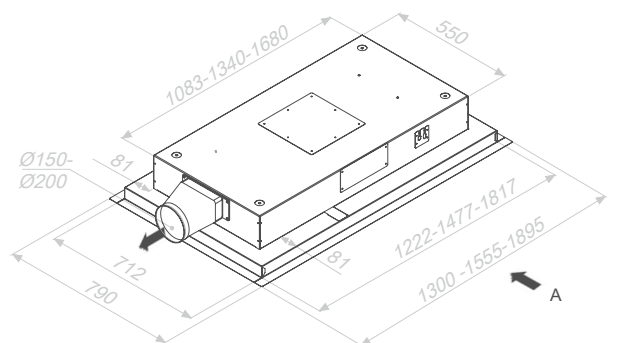

Esquemas medidas / Technical Drawings

Motor Interior / Interior Motor

Apertura de puerta / Door opening

Grosor de la placa
Thickness of the
plasterboard
20 mm max

Vista de A
A view

Motor Intermedio exterior / Duct-in-line motor

Acceso / Access WEB

Altura mínima falso techo
Minimum height of false ceiling

Motor Int. 210 mm

Motor Ext. Ø 200 300 mm

Motor Ext. 260 x 100 210 mm

Medidas Encastre
Built in Sizes

130 cm 1230 x 720

160 cm 1485 x 720